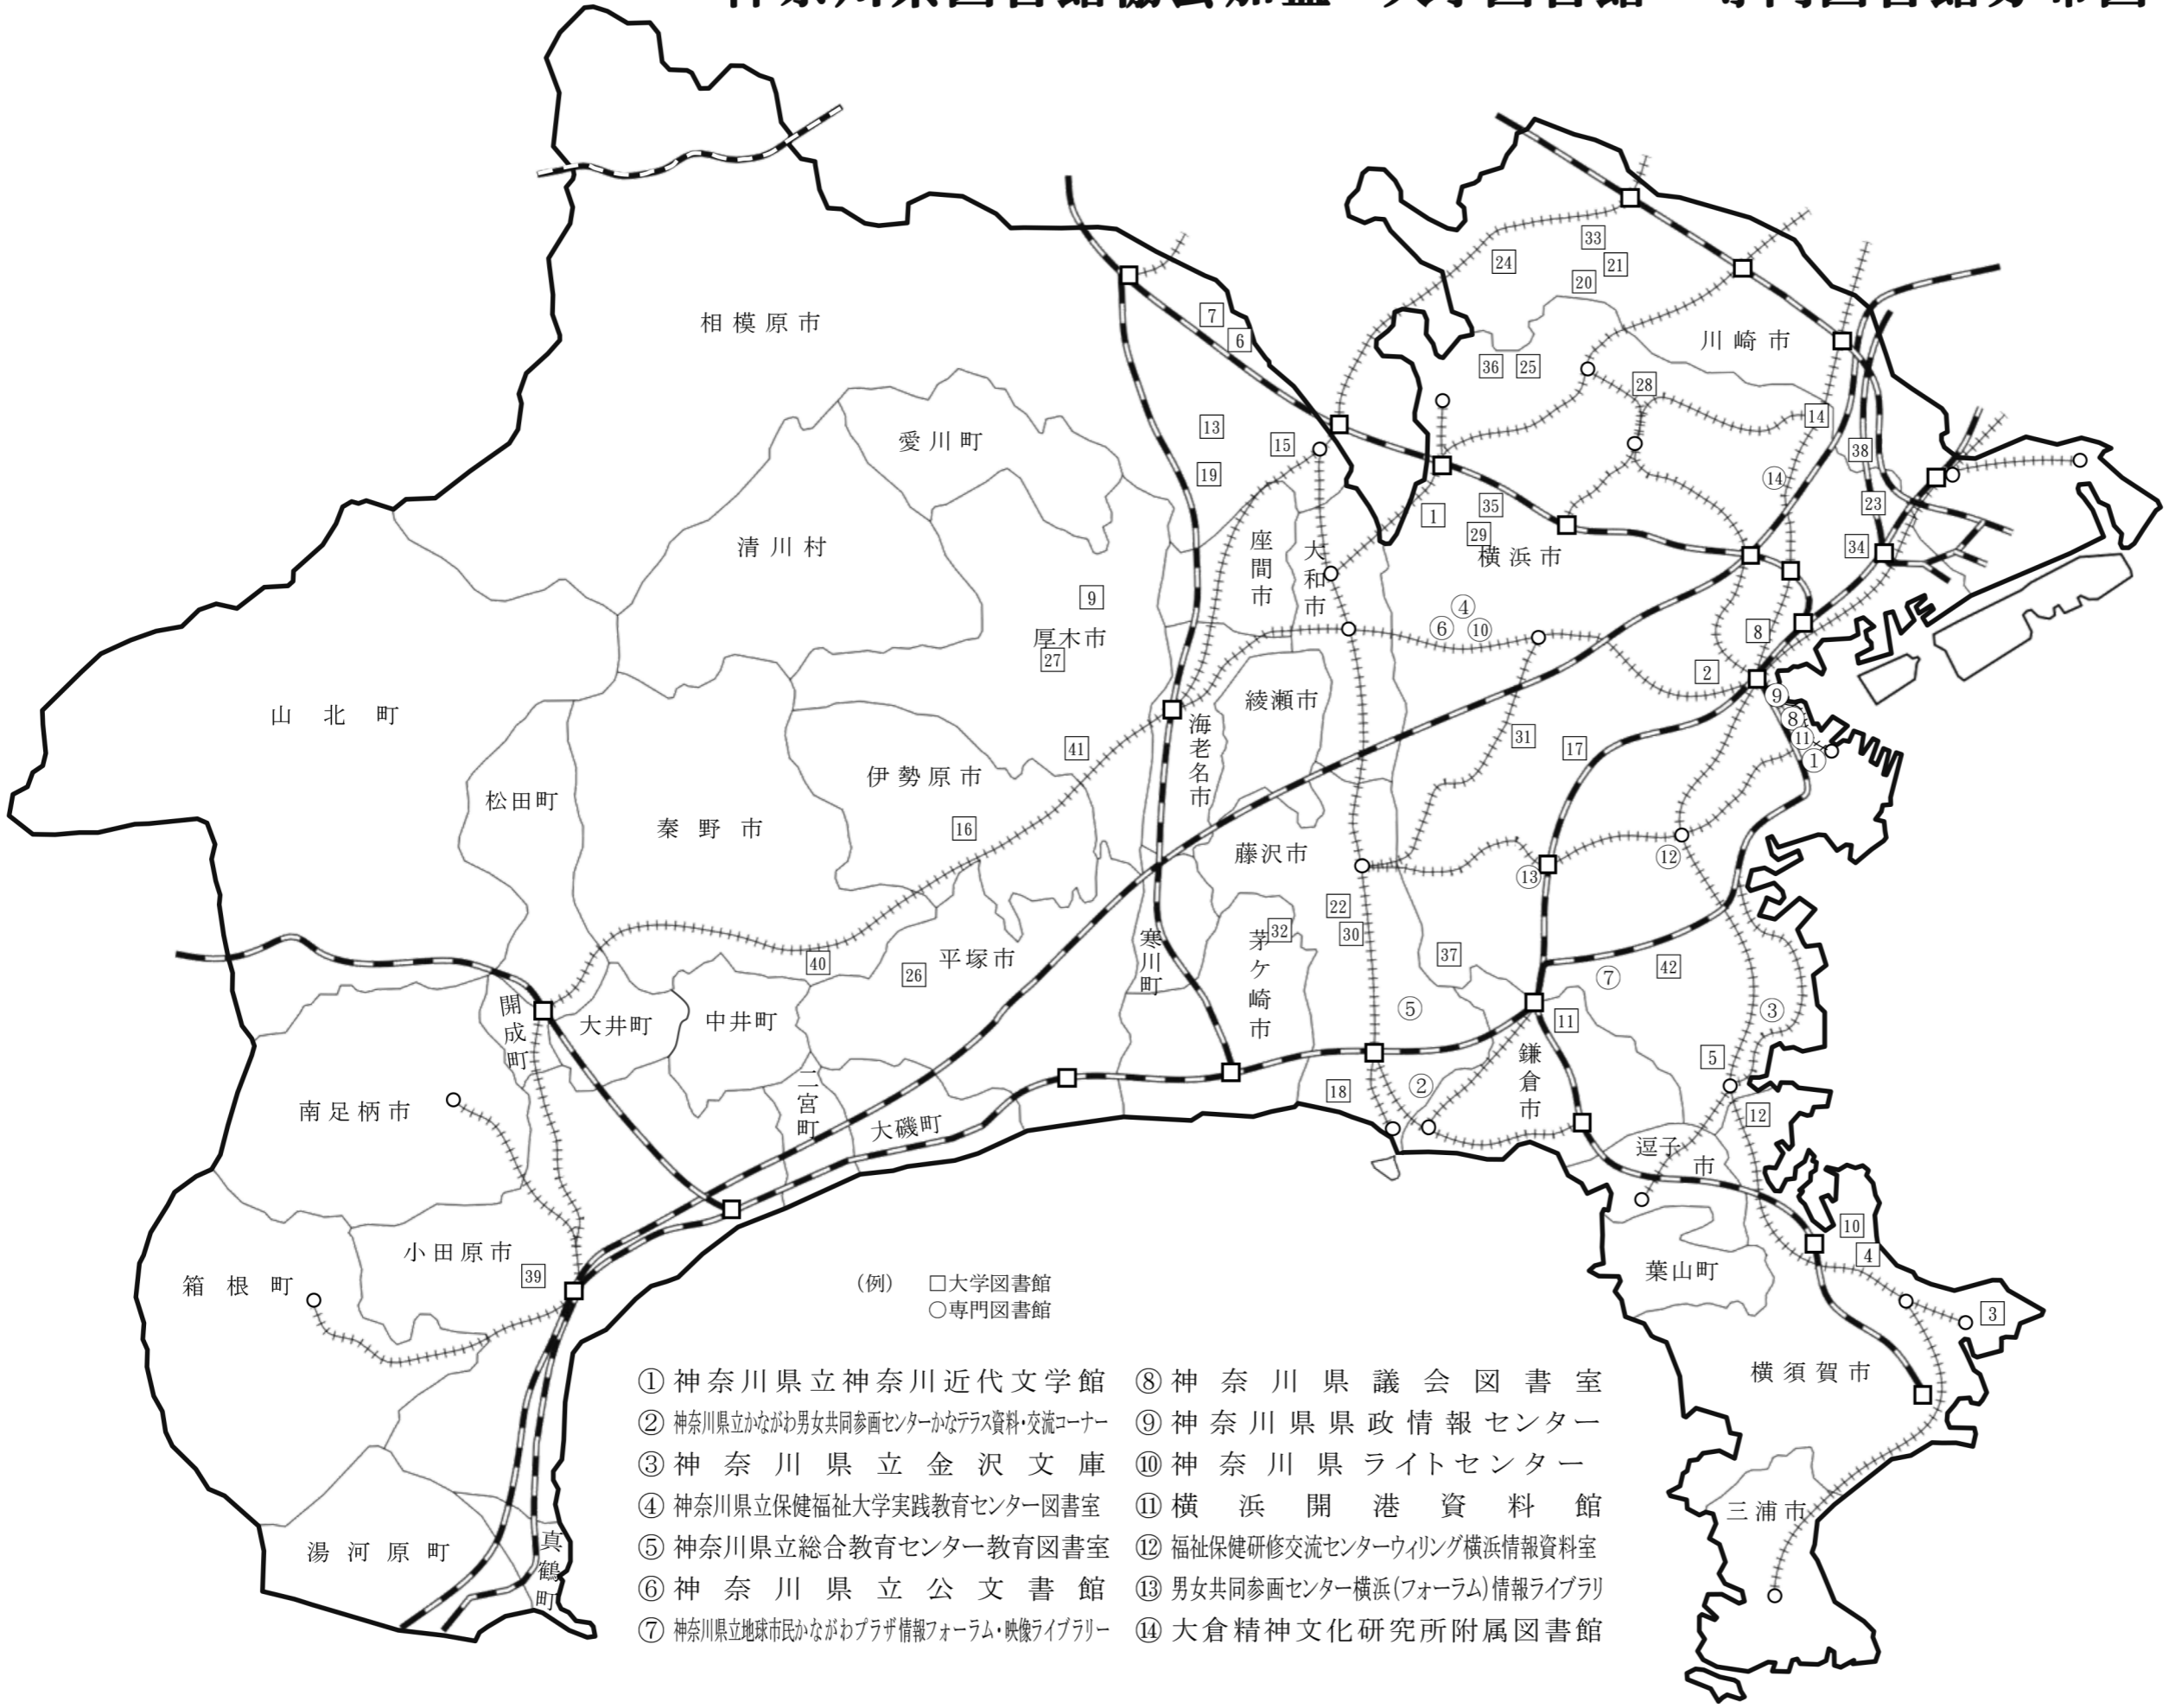

神奈川県図書館協会加盟 大学図書館・専門図書館分布図

- ① 東京工業大学附属図書館すずかけ台分館
- ② 横浜国立大学附属図書館
- ③ 防衛大学校総合情報図書館
- ④ 神奈川県立保健福祉大学附属図書館
- ⑤ 横浜市立大学学術情報センター
- ⑥ 青山学院大学万代記念図書館 (相模原分館)
- ⑦ 麻布大学附属学術情報センター
- ⑧ 神奈川県立神奈川近代文学館
- ⑨ 神奈川県立金沢文庫
- ⑩ 神奈川県立公文書館
- ⑪ 神奈川県立総合教育センター教育図書室
- ⑫ 神奈川県立保健福祉大学実践教育センター図書室
- ⑬ 神奈川県立地球市民かながわプラザ情報フォーラム・映像ライブラリー
- ⑭ 神奈川県議会図書室
- ⑮ 神奈川県県政情報センター
- ⑯ 神奈川県ライトセンター
- ⑰ 横浜開港資料館
- ⑱ 福祉保健研修交流センターウイング横浜情報資料室
- ⑲ 男女共同参画センター横浜(フォーラム)情報ライブラリ
- ⑳ 大倉精神文化研究所附属図書館
- ㉑ 神奈川工業科大学附属図書館
- ㉒ 神奈川歯科大学図書館
- ㉓ 鎌倉女子大学図書館
- ㉔ 関東学院大学図書館
- ㉕ 北里大学教養図書館
- ㉖ 慶應義塾大学日吉メディアセンター
- ㉗ 相模女子大学附属図書館
- ㉘ 産業能率大学湘南キャンパス図書館
- ㉙ 湘南医療大学図書館
- ㉚ 湘南工科大学附属図書館
- ㉛ 女子美術大学相模原図書館
- ㉜ 聖マリアンナ医科大学医学情報センター
- ㉝ 専修大学図書館
- ㉞ 鎌倉大学アクト・ラーニングセンター湘南キャンパス図書館
- ㉟ 鶴見大学図書館
- ㊱ 田園調布学園大学図書館
- ㊲ 桐蔭横浜大学大学情報センター
- ㊳ 東海大学付属図書館
- ㊴ 東京工芸大学中央図書館
- ㊵ 東京都市大学横浜キャンパス図書館
- ㊶ 東洋英和女学院大学図書館
- ㊷ 日本大学生物資源科学部図書館
- ㊸ フェリス女学院大学附属図書館
- ㊹ 文教大学湘南図書館
- ㊺ 明治大学生田図書館
- ㊻ 横浜商科大学図書館
- ㊼ 横浜創英大学図書館
- ㊽ 横浜美術大学図書館
- ㊾ 横浜薬科大学図書館
- ㊿ 川崎市立看護短期大学図書館
- 1 小田原短期大学図書館
- 2 上智大学短期大学部図書館
- 3 湘北短期大学図書館
- 4 横浜女子短期大学図書館

- (例) □大学図書館
  ○専門図書館
- ① 神奈川県立神奈川近代文学館
  - ② 神奈川県立かながわ男女共同参画センターかながわアス資料・交流コーナー
  - ③ 神奈川県立金沢文庫
  - ④ 神奈川県立保健福祉大学実践教育センター図書室
  - ⑤ 神奈川県立総合教育センター教育図書室
  - ⑥ 神奈川県立公文書館
  - ⑦ 神奈川県立地球市民かながわプラザ情報フォーラム・映像ライブラリー
  - ⑧ 神奈川県議会図書室
  - ⑨ 神奈川県県政情報センター
  - ⑩ 神奈川県ライトセンター
  - ⑪ 横浜開港資料館
  - ⑫ 福祉保健研修交流センターウイング横浜情報資料室
  - ⑬ 男女共同参画センター横浜(フォーラム)情報ライブラリ
  - ⑭ 大倉精神文化研究所附属図書館