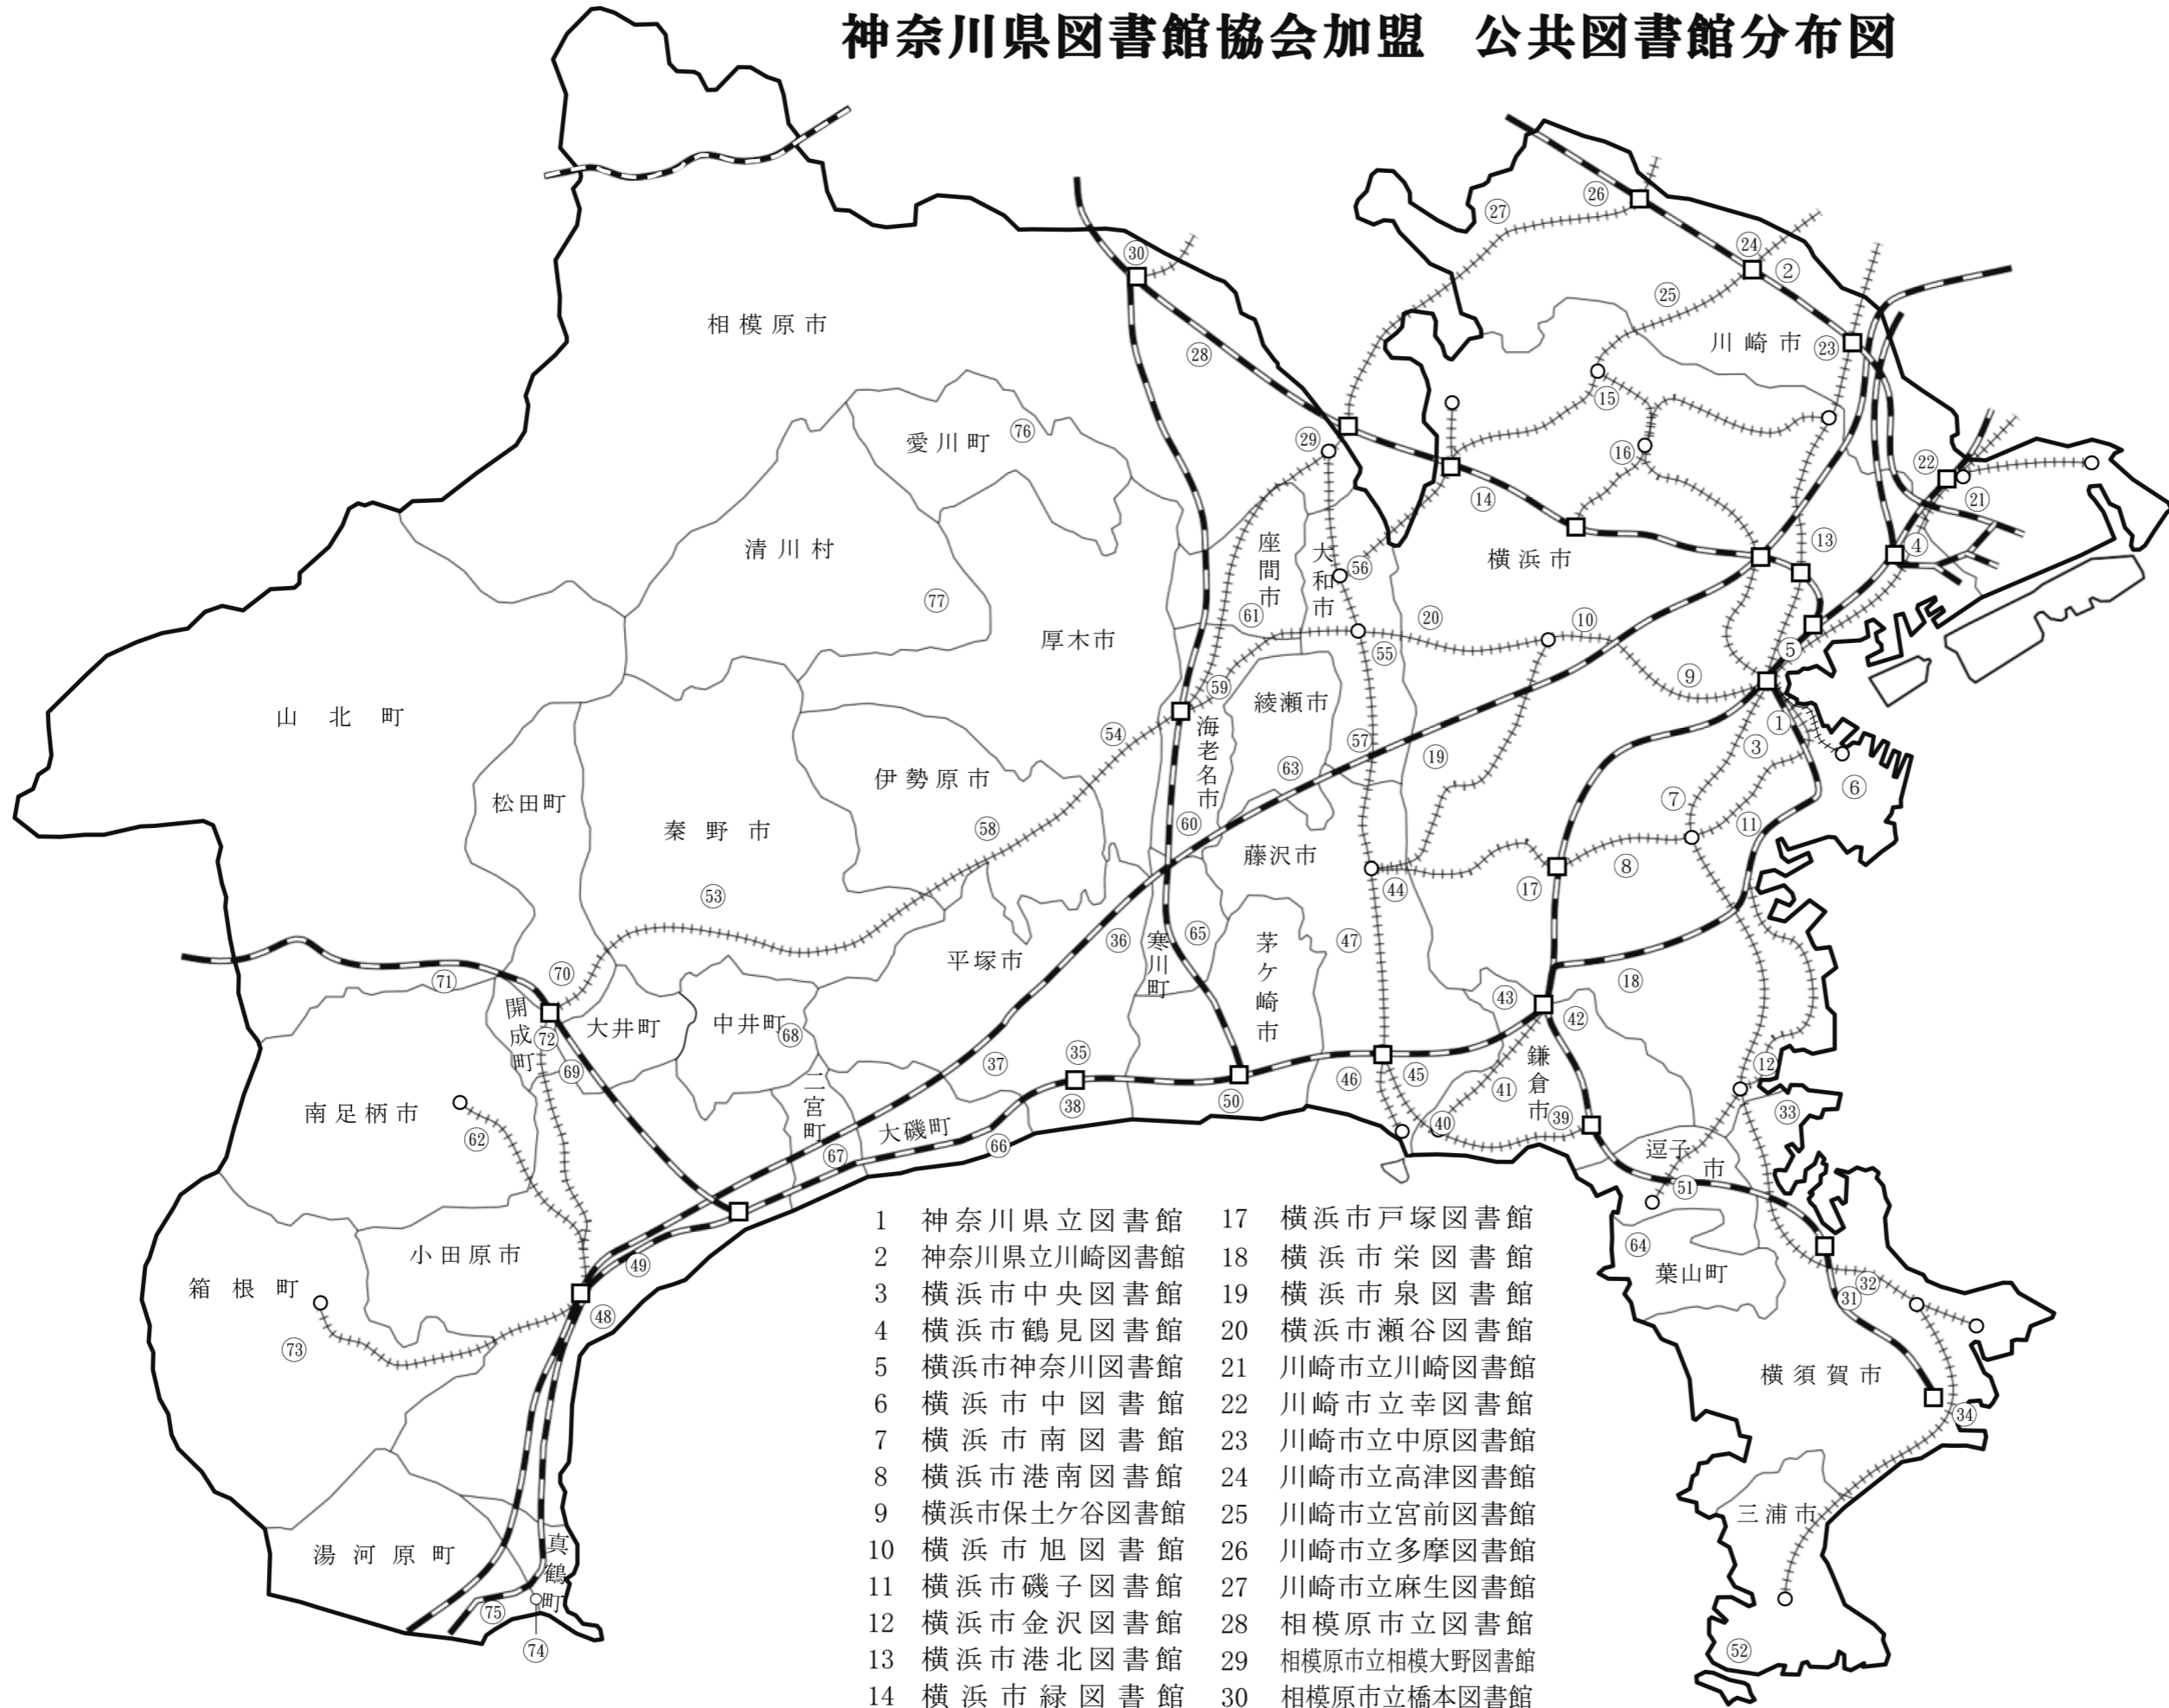

神奈川県図書館協会加盟 公共図書館分布図

- | | |
|--------------|-----------------|
| 1 神奈川県立図書館 | 17 横浜市戸塚図書館 |
| 2 神奈川県立川崎図書館 | 18 横浜市栄図書館 |
| 3 横浜市中央図書館 | 19 横浜市泉図書館 |
| 4 横浜市鶴見図書館 | 20 横浜市瀬谷図書館 |
| 5 横浜市神奈川図書館 | 21 川崎市立川崎図書館 |
| 6 横浜市中図書館 | 22 川崎市立幸図書館 |
| 7 横浜市南図書館 | 23 川崎市立中原図書館 |
| 8 横浜市港南図書館 | 24 川崎市立高津図書館 |
| 9 横浜市保土ヶ谷図書館 | 25 川崎市立宮前図書館 |
| 10 横浜市旭図書館 | 26 川崎市立多摩図書館 |
| 11 横浜市磯子図書館 | 27 川崎市立麻生図書館 |
| 12 横浜市金沢図書館 | 28 相模原市立図書館 |
| 13 横浜市港北図書館 | 29 相模原市立相模大野図書館 |
| 14 横浜市緑図書館 | 30 相模原市立橋本図書館 |
| 15 横浜市山内図書館 | 31 横須賀市立中央図書館 |
| 16 横浜市都筑図書館 | 32 横須賀市立児童図書館 |