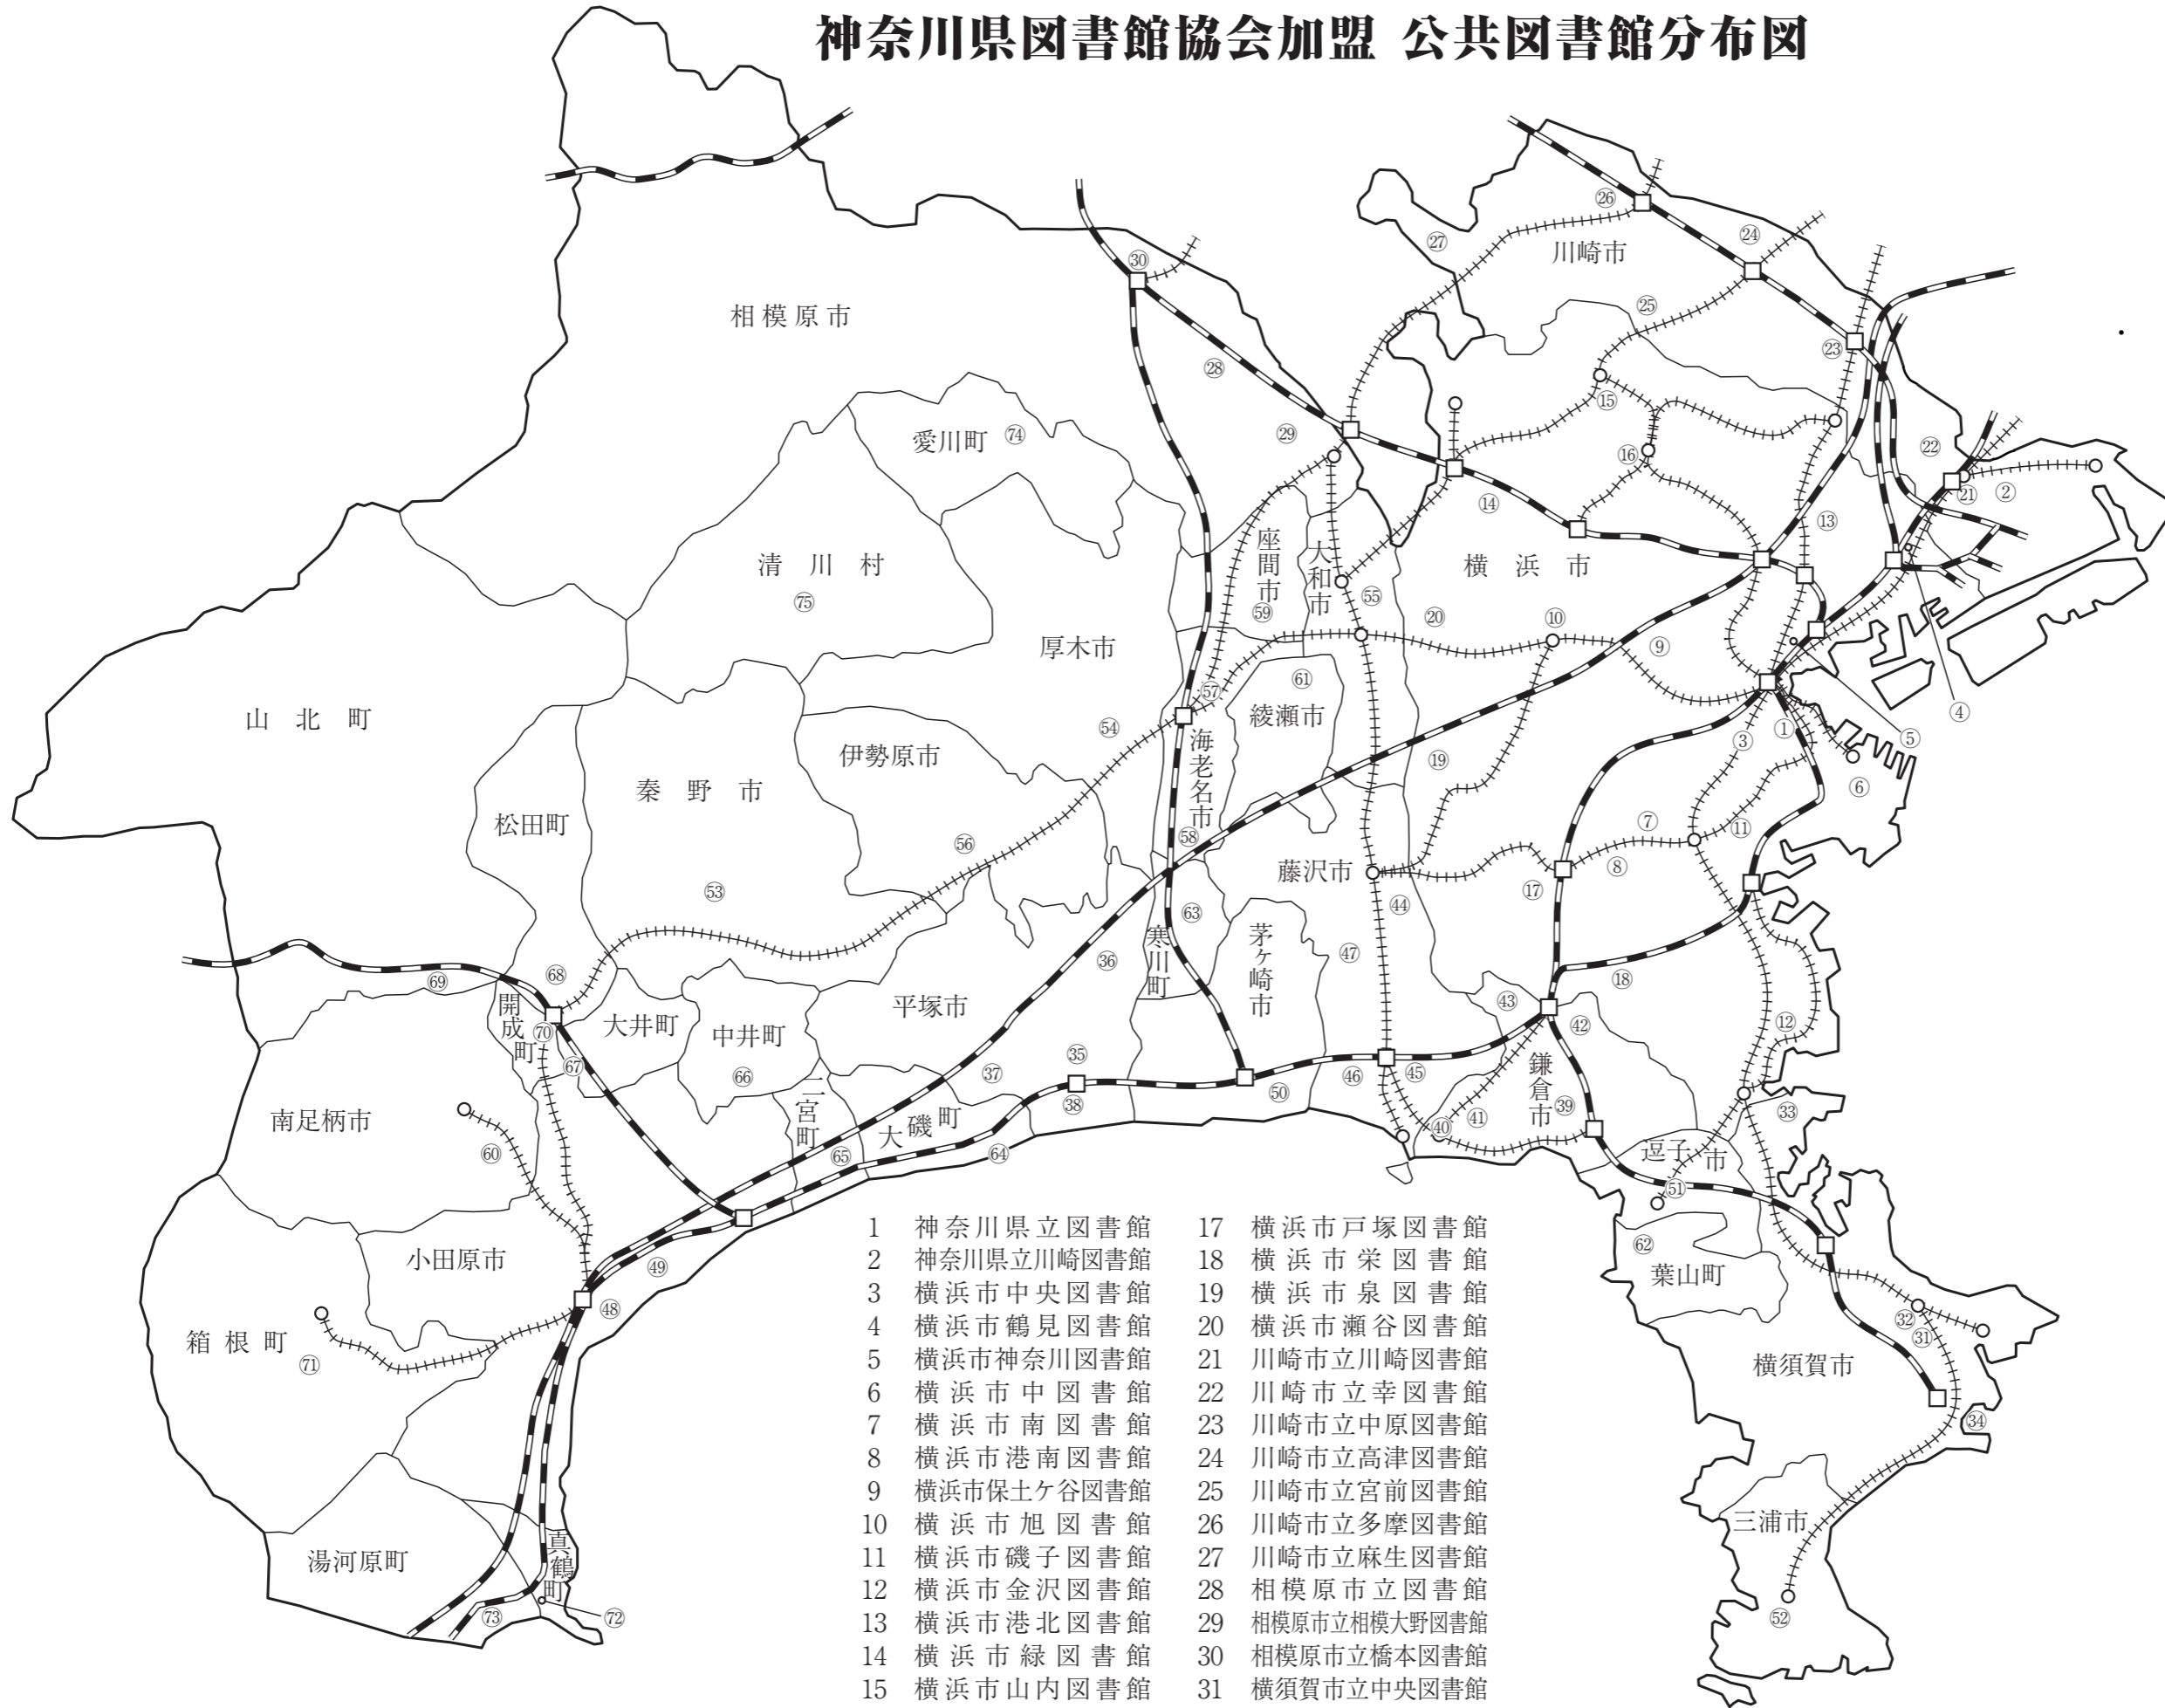

# 神奈川県図書館協会加盟 公共図書館分布図

- |              |                 |
|--------------|-----------------|
| 1 神奈川県立図書館   | 17 横浜市戸塚図書館     |
| 2 神奈川県立川崎図書館 | 18 横浜市栄図書館      |
| 3 横浜市中央図書館   | 19 横浜市泉図書館      |
| 4 横浜市鶴見図書館   | 20 横浜市瀬谷図書館     |
| 5 横浜市神奈川図書館  | 21 川崎市立川崎図書館    |
| 6 横浜市中図書館    | 22 川崎市立幸図書館     |
| 7 横浜市南図書館    | 23 川崎市立中原図書館    |
| 8 横浜市港南図書館   | 24 川崎市立高津図書館    |
| 9 横浜市保土ヶ谷図書館 | 25 川崎市立宮前図書館    |
| 10 横浜市旭図書館   | 26 川崎市立多摩図書館    |
| 11 横浜市磯子図書館  | 27 川崎市立麻生図書館    |
| 12 横浜市金沢図書館  | 28 相模原市立図書館     |
| 13 横浜市港北図書館  | 29 相模原市立相模大野図書館 |
| 14 横浜市緑図書館   | 30 相模原市立橋本図書館   |
| 15 横浜市山内図書館  | 31 横須賀市立中央図書館   |
| 16 横浜市都筑図書館  | 32 横須賀市立児童図書館   |